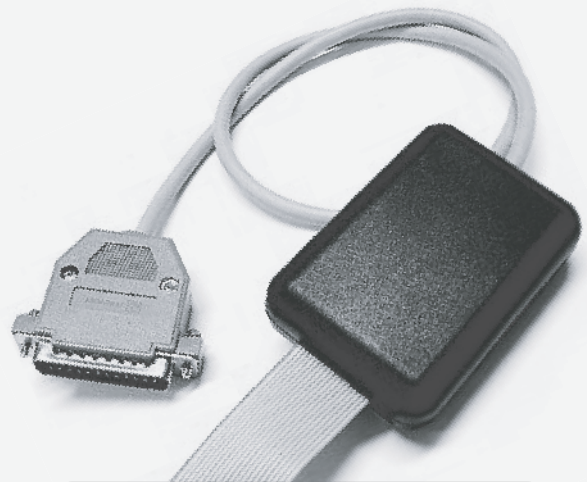

NERO คาราโอเกะอัจฉริยะ กับเครื่องหยุดเหรียญ

www.dma980.com

การต่อเครื่องเล่นคาราโอเกะ
กับเครื่องหยุดเหรียญ ใช้
LPT PORT

08 4499 1732

08 688 333 43