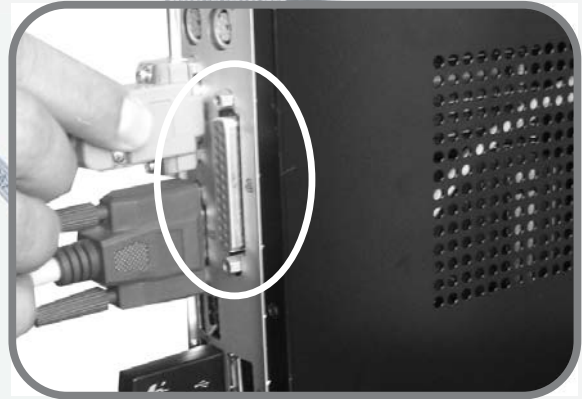

NERO คาราโอเกะอัจฉริยะ กับเครื่องหยุดเหรียญ

www.dma980.com

การต่อเครื่องเล่นคาราโอเกะ
กับเครื่องหยุดเหรียญ ใช้
LPT PORT

08 4499 1732

08 688 333 43